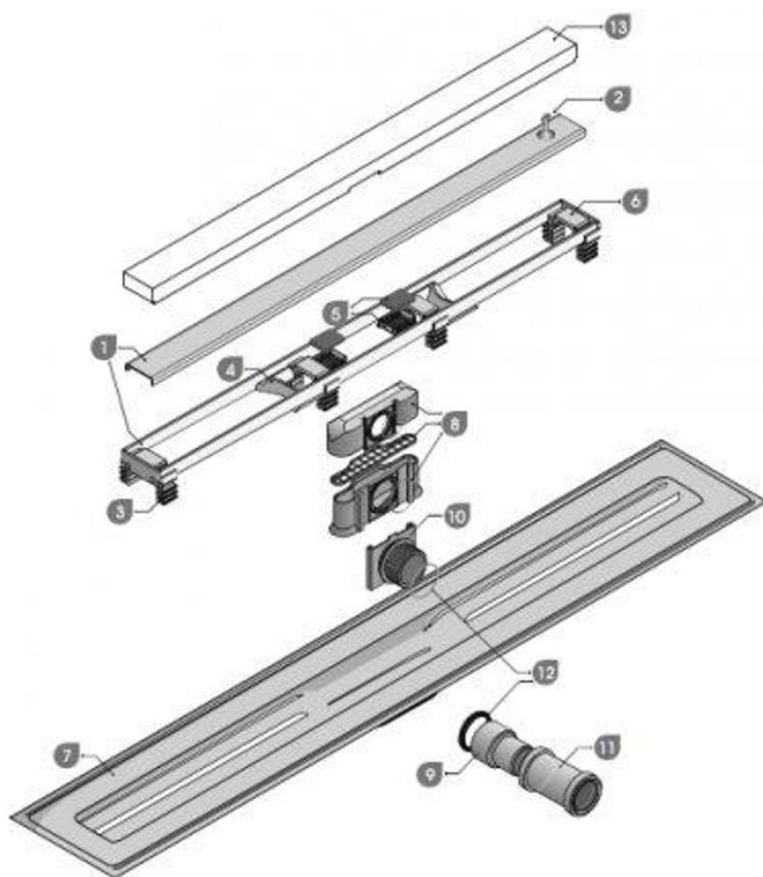

I-DRAIN® ONE CHAPE 72

I-DRAIN® odtokové žlaby – nerezové

Brutto

I-DRAIN® CHAPE 72 – nerez		EUR (bez DPH)
ID5ZSM06001X1	I-DRAIN® Chape 72 stenový model - 60 cm - 1 sifon - bez roštu	€ 217,37
ID5ZSM07001X1	I-DRAIN® Chape 72 stenový model - 70 cm - 1 sifon - bez roštu	€ 228,66
ID5ZSM08001X1	I-DRAIN® Chape 72 stenový model - 80 cm - 1 sifon - bez roštu	€ 239,94
ID5ZSM09001X1	I-DRAIN® Chape 72 stenový model - 90 cm - 1 sifon - bez roštu	€ 251,97
ID5ZSM10001X1	I-DRAIN® Chape 72 stenový model - 100 cm - 1 sifon - bez roštu	€ 264,76
ID5ZSM11001X1	I-DRAIN® Chape 72 stenový model - 110 cm - 1 sifon - bez roštu	€ 277,54
ID5ZSM12001X1	I-DRAIN® Chape 72 stenový model - 120 cm - 1 sifon - bez roštu	€ 288,83

1. Rošt
2. Prísavka pre vybratie roštu
3. Dištančná podložka
4. Vodná brzda
5. Držiak i-cube
6. Opra roštu
7. Príruba z nerezovej ocele
8. Sifon/ sitko/ tesniaci krúžok
  (sitko na zachytávanie vlasov
  Nie je súčasťou balenia)
9. Vonkajšia šróbovacia časť
10. Vnútorňá šróbovacia časť
11. Nátrubok
12. Tesniace krúžky
13. Ochranný polystyrénový blok