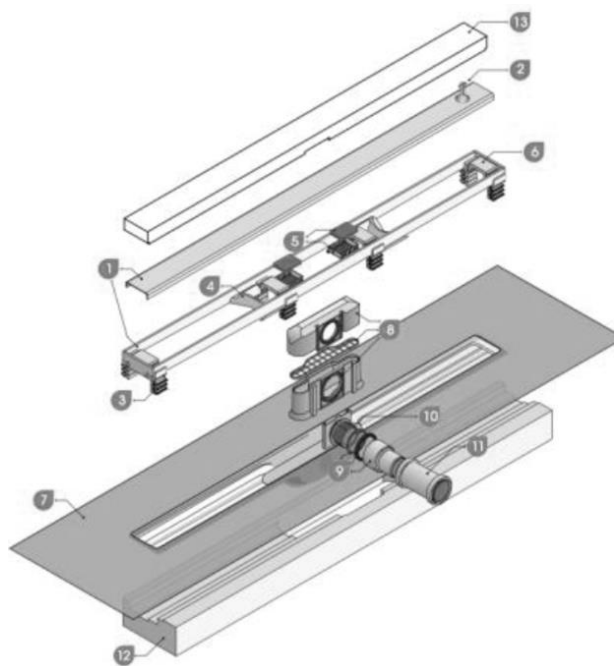

I-DRAIN® LINEAR+ 72 – nerez		EUR (bez DPH)
ID5E06001X20	I-DRAIN® Linear+ 72 - 60 cm - 1 sifon - bez roštu	€ 273,79
ID5E07001X20	I-DRAIN® Linear+ 72 - 70 cm - 1 sifon - bez roštu	€ 288,08
ID5E08001X20	I-DRAIN® Linear+ 72 - 80 cm - 1 sifon - bez roštu	€ 302,37
ID5E09001X20	I-DRAIN® Linear+ 72 - 90 cm - 1 sifon - bez roštu	€ 317,41
ID5E10001X20	I-DRAIN® Linear+ 72 - 100 cm - 1 sifon - bez roštu	€ 333,21
ID5E11001X20	I-DRAIN® Linear+ 72 - 110 cm - 1 sifon - bez roštu	€ 349,75
ID5E12001X20	I-DRAIN® Linear+ 72 - 120 cm - 1 sifon - bez roštu	€ 364,05
ID5E09002X20	I-DRAIN® Linear+ 72 - 90 cm - 2 sifony - bez roštu	€ 427,98
ID5E10002X20	I-DRAIN® Linear+ 72 - 100 cm - 2 sifony - bez roštu	€ 449,79
ID5E11002X20	I-DRAIN® Linear+ 72 - 110 cm - 2 sifony - bez roštu	€ 472,36
ID5E12002X20	I-DRAIN® Linear+ 72 - 120 cm - 2 sifony - bez roštu	€ 491,16

1. rošt
2. prísavka pre vybratie roštu
3. distančná podložka RISER BLOCKS
4. vodná brzda
5. držiak I-CUBE
6. opora roštu
7. predlepený okraj
8. sifon/ sitko/ tesniaci krúžok
  (sitko na zachytávanie vlasov
  nie je súčasťou balenia)
9. vonkajšia šróbovacia časť
10. vnútorná šróbovacia časť
11. nárubok
12. montážny polystyrénový blok I-BUDDY
13. ochranný polystyrénový blok