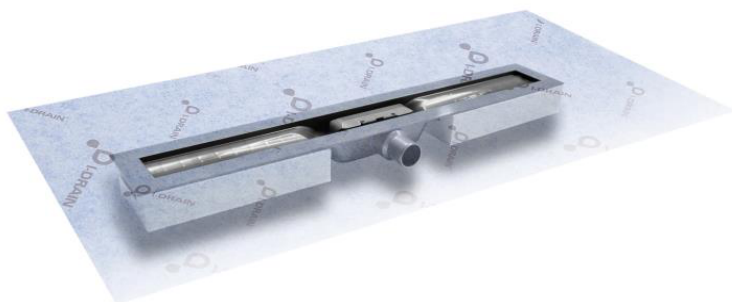

I-DRAIN® ONE ABS LINEAR 54

I-DRAIN® odtokové žľaby - plastové	Brutto

I-DRAIN® Basic 54		EUR (bez DPH)
IDABS4M06001X1	I-DRAIN® ABS Linear Basic 54 - 60 cm - 1 sifon	€ 142,01
IDABS4M07001X1	I-DRAIN® ABS Linear Basic 54 - 70 cm - 1 sifon	€ 149,23
IDABS4M08001X1	I-DRAIN® ABS Linear Basic 54 - 80 cm - 1 sifon	€ 156,45
IDABS4M09001X1	I-DRAIN® ABS Linear Basic 54 - 90 cm - 1 sifon	€ 164,27
IDABS4M10001X1	I-DRAIN® ABS Linear Basic 54 - 100 cm - 1 sifon	€ 172,70
IDABS4M12001X1	I-DRAIN® ABS Linear Basic 54 - 120 cm - 1 sifon	€ 181,12

I-Drain Basic ABS plastový sprchový žľab s nerezovým roštom a výškou iba 54mm, okraj žľabu s predlepenou hydroizoláciou

Sprchový žľab I-Drain je vyrobený z jedného kusu ABS, je nezváraný. Neobsahuje žiadne spoje a preto sa dá jednoducho čistiť. I-Drain neustále používa odolné materiály v najvyššej možnej kvalite a spĺňa všetky európske štandardy. I-Drain ponúka dômyselné a inovatívne nerezové a plastové sprchové

žľaby, ktoré si elegantne poradia s vodou vo Vašom bezbariérovom sprchovom kúte bez nutnosti montáže sprchovej vaničky alebo hydroizolačného náteru pod dlažbou. I-Drain Linear poskytuje neuveriteľne nízku stavebnú výšku 54 mm bez podlahovej krytiny. Ak sprchový žľab, tak I-Drain. V súčasnosti najkvalitnejšie a najbezpečnejšie prevedenie na európskom trhu. Poctivá holandská výroba, **10-ročná záruka**, 4 patenty, široká servisná sieť a jednoduchá montáž. Nevytápajte susedov nedokonalým zatesnením, zvoľte si kvalitu a bezpečie.